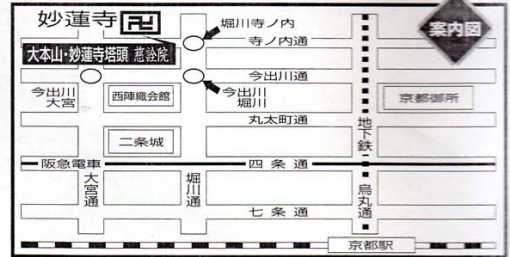

**毎土曜日・毎日曜日
現地のご案内を致しております。**

又、ご都合の良い日時にもご案内致します。

◆今回特別開放墓地区画 (☒は貸付済墓地)

◆特別開放墓地使用料

墓地種類	区画数	墓地使用料
特別区画	1区画	1,335,900円より
一般区画	25区画	813,400円より
特選区画	6区画	613,400円より
合計32区画特別開放受付		

**お得なセット墓地も
受付致しております。**

墓地+巻石+石碑 高級御影石 = 1,350,000円
ですべて完成できます。

一聖地墓地
限定10区画
特別ご奉仕

新規開放の為
限定10区画のみ

ご生前に、ご墓所のご確保をしておく、
ご家庭が、大変多くなっております。
えんぎの良い事と言われております。

- ☆過去の宗派は問いません。
- ☆近年は、各ご寺院墓地が大変好評をいただいております。公園墓地を求めて、その後、各仏教行事式(年回法要、埋葬、葬儀など)で、大変心をなやまされておられる方が多いようです。お住まいからみて、30~40分位で墓参のできる、ご寺院墓地が永代にわたり安心です。
- ☆特に大本山山内の墓地は、安心と好評をいただいております。
- ☆お土地(墓地)のみのご確保もできます。